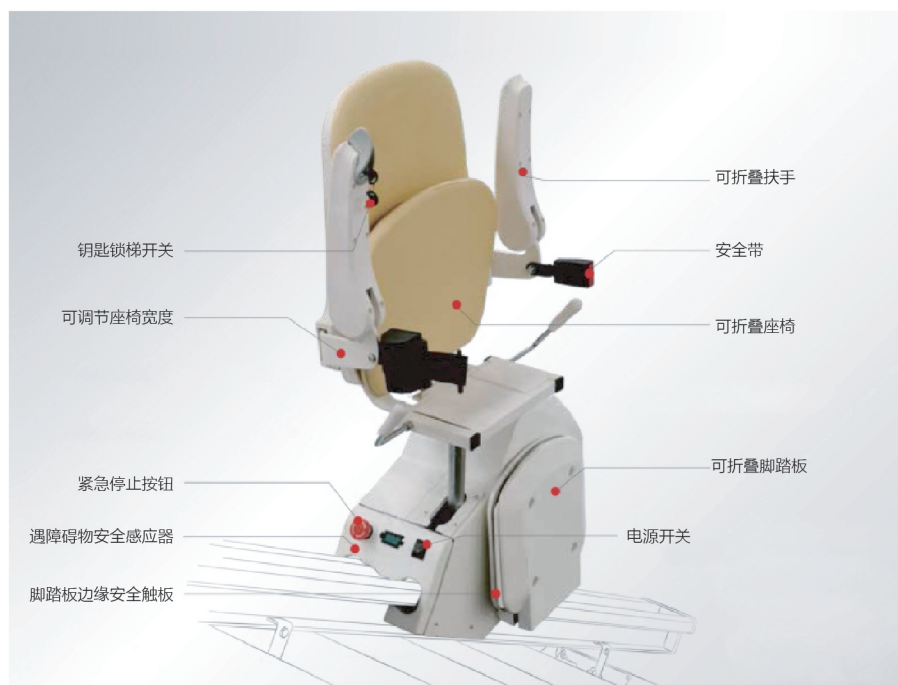

HESTIA-Elbe —— 座椅式电梯

座椅式电梯是一种运行在楼梯侧面的一种电梯。主要作用是帮助行动不方便的人（残疾人和老人）上下家里的楼梯。直线座椅电梯是指座椅沿直线轨道而运行的座椅升降机，主要适合楼层之间的楼梯是直线楼梯且台阶尺寸均匀一致的楼梯。

赫斯提亚

座椅电梯

FIND A BEDROOM
SPACE IN YOUR
TASTE

座椅式电梯是一种运行在楼梯侧面的一种电梯。主要作用是帮助行动不方便的人（残疾人和老人）上下家里的楼梯。直线座椅电梯是指座椅沿直线轨道而运行的座椅升降机，主要适合楼层之间的楼梯是直线楼梯且台阶尺寸均匀一致的楼梯。

赫斯提亚

直线座椅电梯

传统的电梯占据的空间位置比较大，所以会大大的影响别墅的空间格局。如果我们大家认为对于别墅改造比较多的话，可以选择安装座椅电梯，这样的电梯比较节省空间，能够保留别墅原有的结构与构造。

直线梯技术规格

TECHNICAL SPECIFICATION FOR STRAIGHT LADDER

载重	160kg	可调节扶手间距	440mm 480mm 520mm
速度	0.10m/s	展开宽度	610mm
应用范围	住宅，商用，室内	折叠宽度	345mm
功率	370w	运行角度	25-45°
电压	24v (dc) ,220v 标准市电		

* 在允许的情况下

直线座椅系列电梯

HESTIA-Elbe-s

赫斯提亚

曲线座椅电梯

从外观来看，座椅电梯就像一个在轨道上运行的椅子。乘坐楼梯升降椅非常的容易方便。你只需坐下来，按动扶手上的按钮，座椅便开始移动。缓慢平稳地运行，非常流畅。当手一离开按钮，升降椅可以自动停止运行。再按下按钮又可以继续行走。另外安全性也很好，人坐在椅子上有安全带保护不会摔下来，升降座椅遇到障碍物能够自动停下来，停电也不用担心影响使用，因为驱动电源用的是可以反复充电的电池。

曲线梯技术规格

TECHNICAL SPECIFICATION FOR CURVED LADDER

载重	160kg	可调节扶手间距	440mm 480mm 520mm
速度	0.10m/s	展开宽度	621mm
应用范围	住宅，商用，室内	折叠宽度	345mm
功率	370w	运行角度	0-52°
电压	24v (dc) ,220v 标准市电		

* 在允许的情况下

曲线座椅系列电梯

HESTIA-Elbe-c