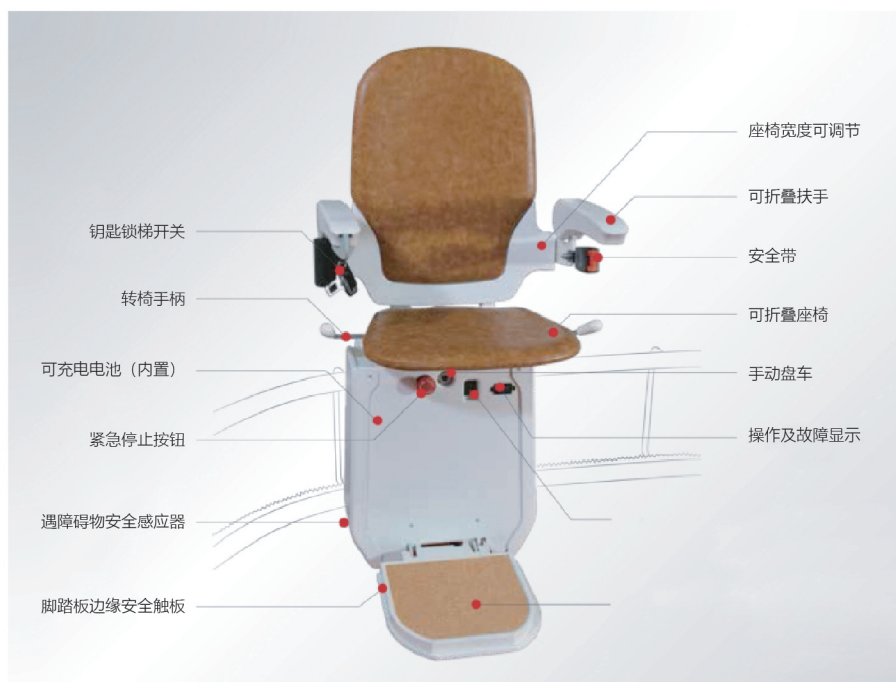

HESTIA-Elbe —— 座椅式电梯

座椅式电梯是一种运行在楼梯侧面的一种电梯。主要作用是帮助行动不方便的人（残疾人和老人）上下家里的楼梯。直线座椅电梯是指座椅沿直线轨道而运行的座椅升降机，主要适合楼层之间的楼梯是直线楼梯且台阶尺寸均匀一致的楼梯。

赫斯提亚

座椅电梯

FIND A BEDROOM
SPACE IN YOUR
TASTE

座椅式电梯是一种运行在楼梯侧面的一种电梯。主要作用是帮助行动不方便的人（残疾人和老人）上下家里的楼梯。直线座椅电梯是指座椅沿直线轨道而运行的座椅升降机，主要适合楼层之间的楼梯是直线楼梯且台阶尺寸均匀一致的楼梯。

赫斯提亚

直线座椅电梯

传统的电梯占据的空间位置比较大，所以会大大的影响别墅的空间格局。如果我们大家认为对于别墅改造比较多的话，可以选择安装座椅电梯，这样的电梯比较节省空间，能够保留别墅原有的结构与构造。

直线梯技术规格

TECHNICAL SPECIFICATION FOR STRAIGHT LADDER

载重	160kg	可调节扶手间距	440mm 480mm 520mm
速度	0.10m/s	展开宽度	610mm
应用范围	住宅，商用，室内	折叠宽度	345mm
功率	370w	运行角度	25-45°
电压	24v (dc) ,220v 标准市电		

* 在允许的情况下

直线座椅系列电梯

HESTIA-Elbe-s

赫斯提亚

曲线座椅电梯

从外观来看，座椅电梯就像一个在轨道上运行的椅子。乘坐楼梯升降椅非常的容易方便。你只需坐下来，按动扶手上的按钮，座椅便开始移动。缓慢平稳地运行，非常流畅。当手一离开按钮，升降椅可以自动停止运行。再按下按钮又可以继续行走。另外安全性也很好，人坐在椅子上有安全带保护不会摔下来，升降座椅遇到障碍物能够自动停下来，停电也不用担心影响使用，因为驱动电源用的是可以反复充电的电池。

曲线梯技术规格

TECHNICAL SPECIFICATION FOR CURVED LADDER

载重	160kg	可调节扶手间距	440mm 480mm 520mm
速度	0.10m/s	展开宽度	621mm
应用范围	住宅，商用，室内	折叠宽度	345mm
功率	370w	运行角度	0-52°
电压	24v (dc) ,220v 标准市电		

* 在允许的情况下

曲线座椅系列电梯

HESTIA-Elbe-c